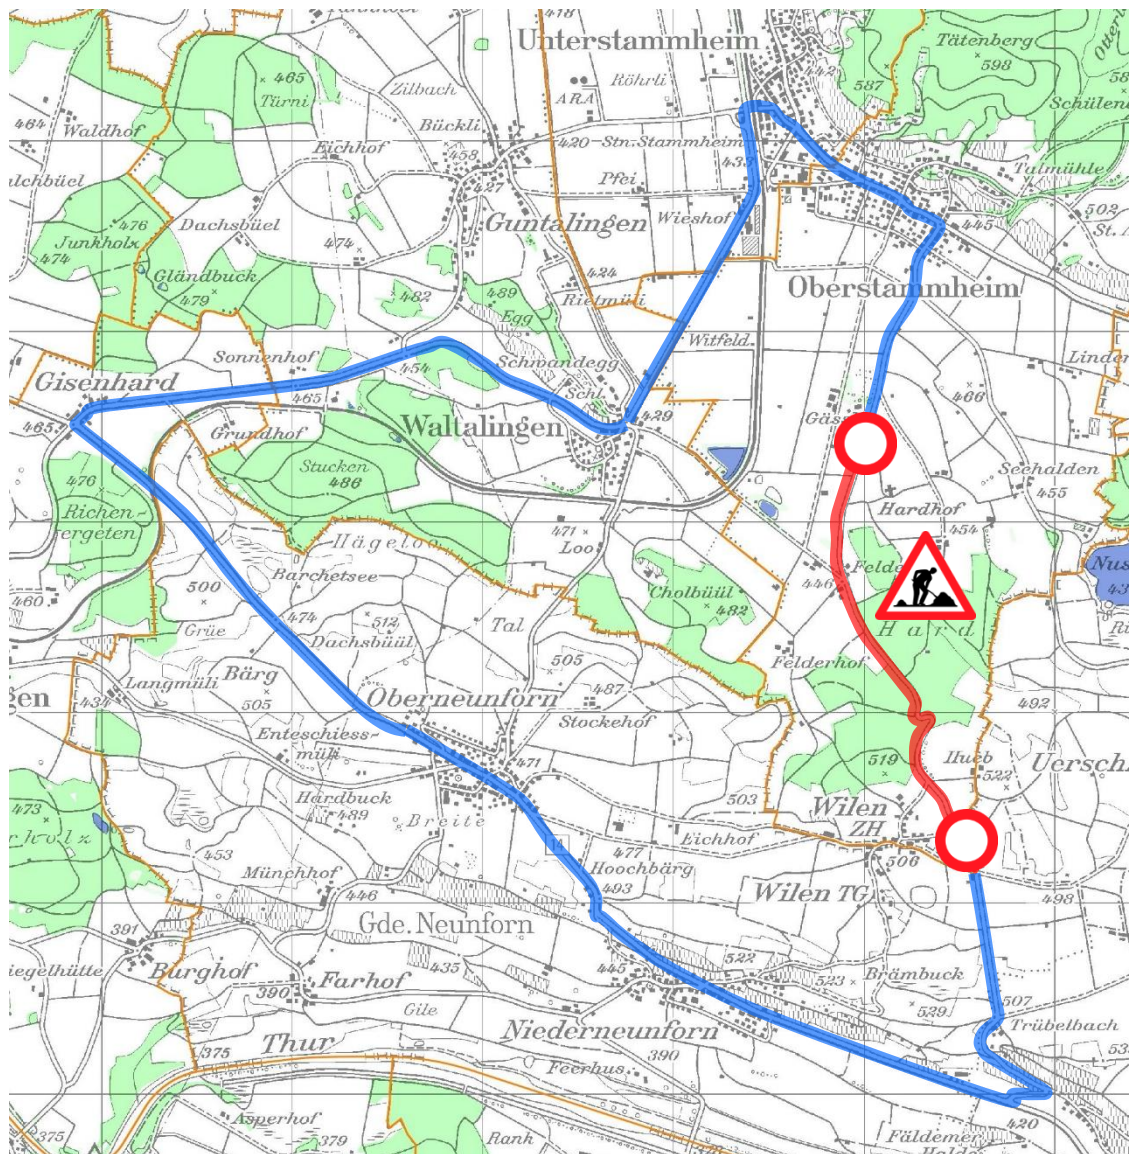

Kleinandelfingen, im April 2017

Oberstammheim: Vollsperrung der Wilemerstrasse vom 2. – 9. Mai 2017

Sehr geehrte Damen und Herren

Damit Sie auch in Zukunft eine sichere und einwandfrei funktionierende Infrastruktur nutzen können, erneuert das kantonale Tiefbauamt den rund 2,6 Kilometer langen Strassenabschnitt von der Kantonsgrenze Thurgau bis zum Dorfeingang Oberstammheim (Fussballplatz). Der Strassenkörper ist zwar noch in einem intakten Zustand, die Strassenoberfläche ist aber stark beschädigt und muss ersetzt werden.

Die Vollsperrung beginnt am Dienstag, 2. Mai, 05:00 Uhr, und dauert voraussichtlich bis Dienstag, 9. Mai 2017, 05:00 Uhr.

Die Eigentümer der angrenzenden Grundstücks-, bzw. Landwirtschaftsflächen bitten wir, während der Vollsperrung den gesperrten Strassenabschnitt nicht zu befahren, sondern die rückwärtigen Bewirtschaftungswege zu benutzen.

Die Umleitung für den Durchgangsverkehr erfolgt in beiden Fahrrichtungen über Oberstammheim – Waltalingen – Gisenhard – Neunforn – Wilen (siehe auch Plan auf der Rückseite).

Wir danken für das Verständnis für diese notwendigen Bauarbeiten und die dadurch entstehenden Umstände. Bei Fragen und Anliegen steht Ihnen der Unterzeichnende gerne zur Verfügung.

Instandsetzungsabschnitt

Umleitung