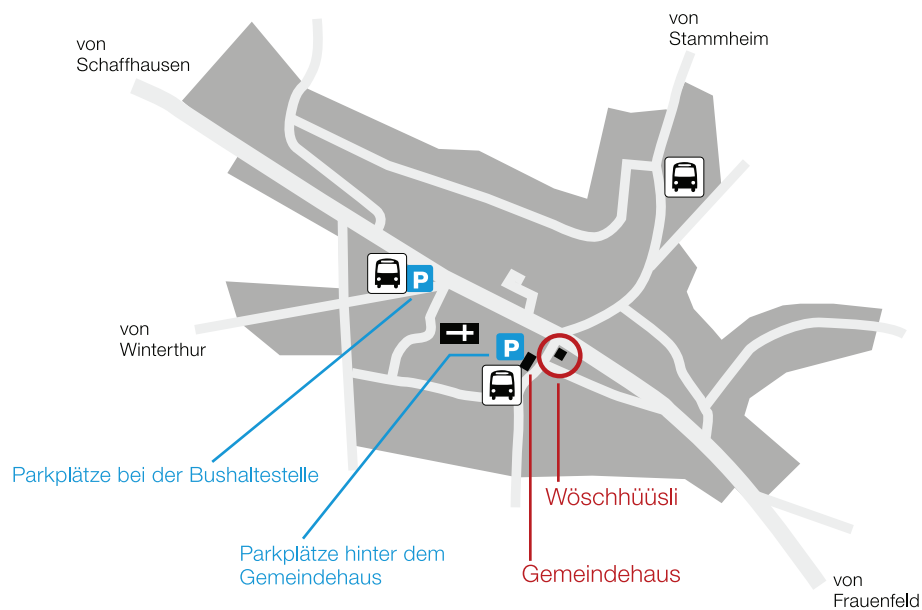

# Anfahrtsplan

Ausstellung im Wöschhüsli  
Oberneunform  
12.-28. Juni 2026

# ÖV

Mit dem Postauto ab Andelfingen oder Frauenfeld.

Hedy Menzi-Kaderli