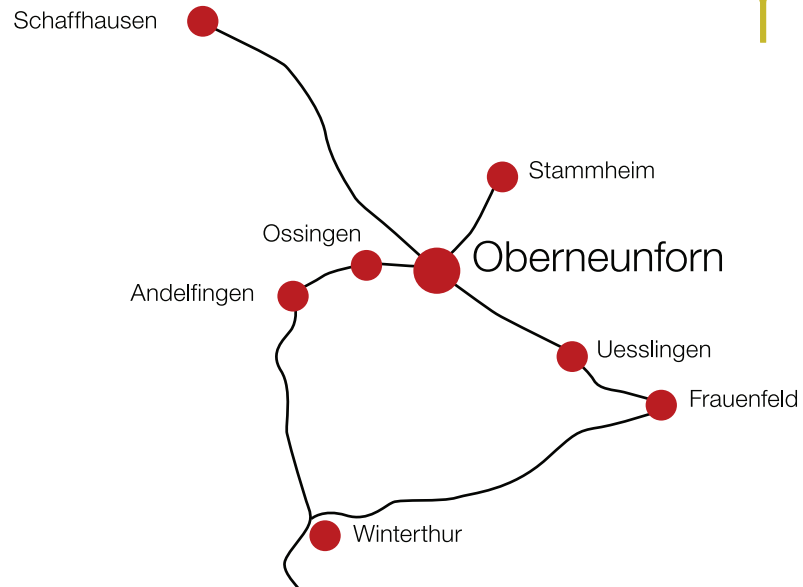

# Anfahrtsplan

Ausstellung im Wöschhüsli  
Oberneunform  
12.-28. Juni 2026

# ÖV

Mit dem Postauto ab Andelfingen oder Frauenfeld.

Hedy Menzi-Kaderli